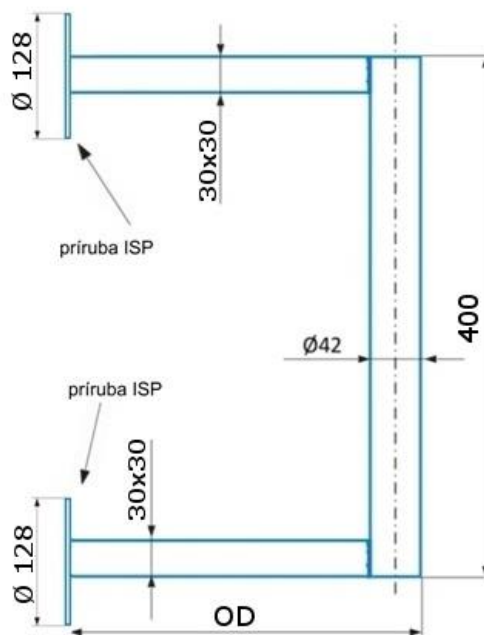

ISP220- 400N

ISP320- 400N

konzola pre montáž antén, SAT parabol, kamier, svietidiel ap. na zateplené fasády domov a budov, špeciálne určená pre použitie s konzolami **ISP130** (**ISPonte veľká sada**), **ISP200** (**ISPonte veľká sada +**) a **ISP160** (**ISPonte veľká sada ++**), samostatne použiteľná aj pre montáž na stenu

ISP220-400N

technické parametre ISP220-400N / ISP320-400N

odsadenie OD (mm)	220 / 320
priemer trubky (mm)	42
dĺžka trubky (mm)	400
rozmery U profilu (mm)	30 x 30
rozmery príruby (mm)	Ø 128 x 3
hmotnosť (kg)	1,58 / 1,89
povrchová úprava	galvanický zinok

ISP130

pri zakúpení ISP130, ISP200 alebo ISP160 spolu s ISP220-400N (ISP320-400N) dostanete skrutky M6x20 a príslušné podložky ku každému ISP setu zdarma

ISP320-400N

prierez držiaka ISPonte

ISPonte
Mit Abstand besser montieren